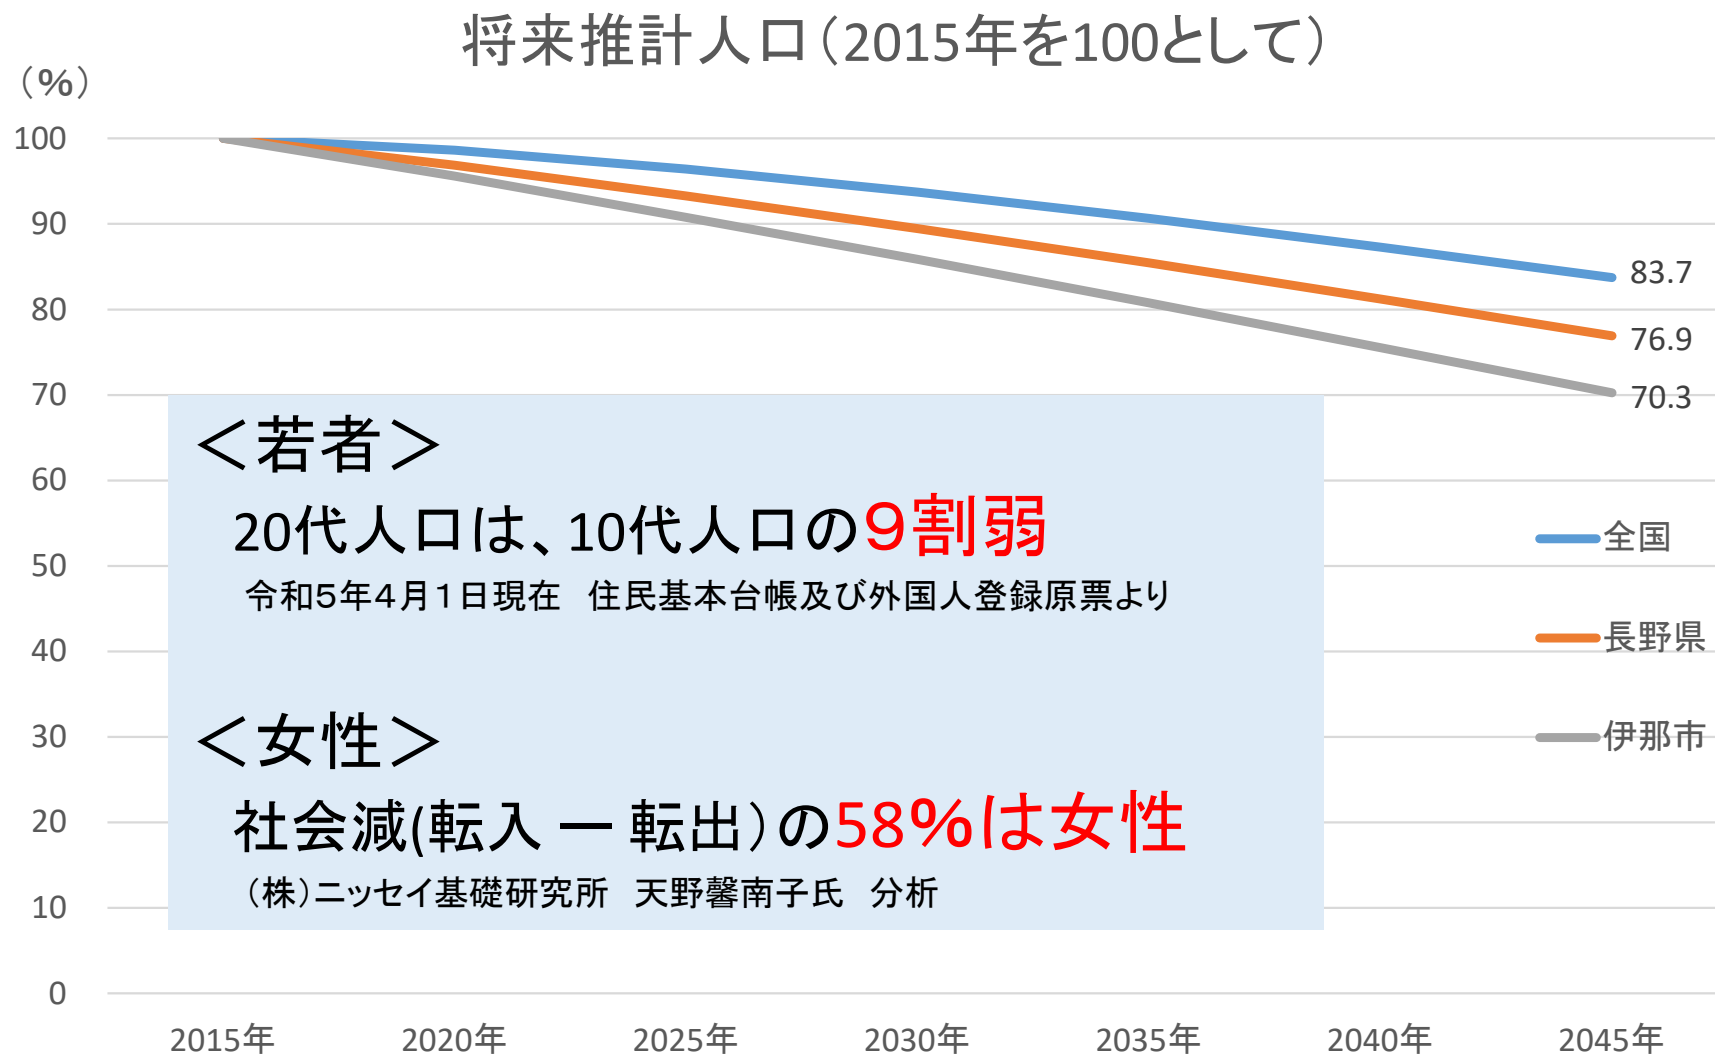

伊那市の課題①

全国、県より人口減少スピードが速い・・・