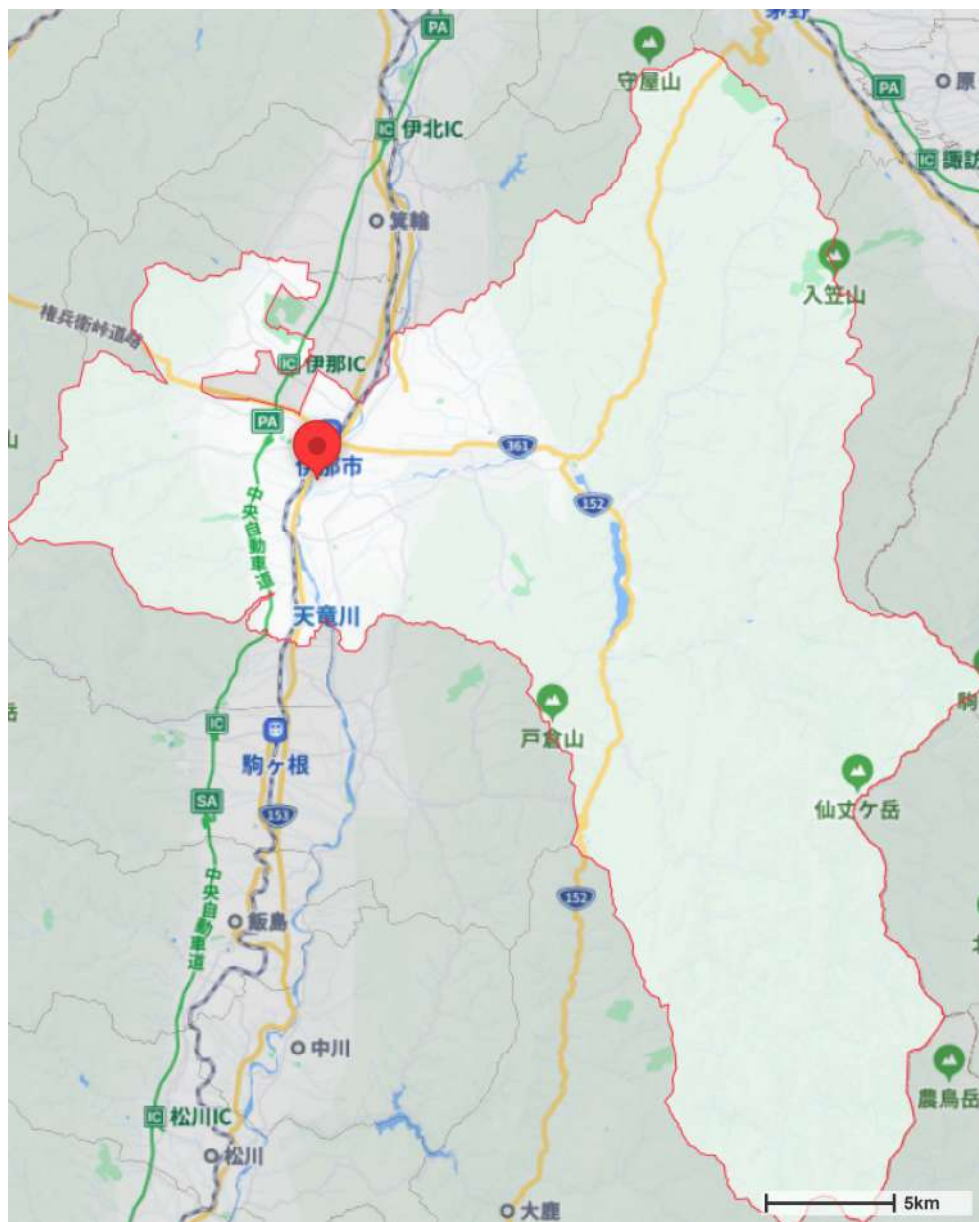

# 女性・若者が活躍し ICT企業が集まる街を 一緒につくりましょう！ 「INAバレープロジェクト」

諏訪湖

天竜川↓

←三峰川

南アルプス

中央アルプス

伊那市

# 伊那市の概要

# 伊那市の概要

- 面積：667.93km<sup>2</sup>  
(長野県総面積の5%、県内3番目の広さ)
- 標高：632m (伊那市役所)
- 人口：約65,000人 世帯数 約28,000世帯
- 基幹産業：電気、機械などの高度な加工技術産業  
：食品などの健康長寿関連産業  
：肥沃な土地と豊かで良質な三峰川水系の水をいかした米作り  
：野菜、果樹、花卉などの農業
- 年間降水量：1,454.0mm
- 日照時間：2,094.2h