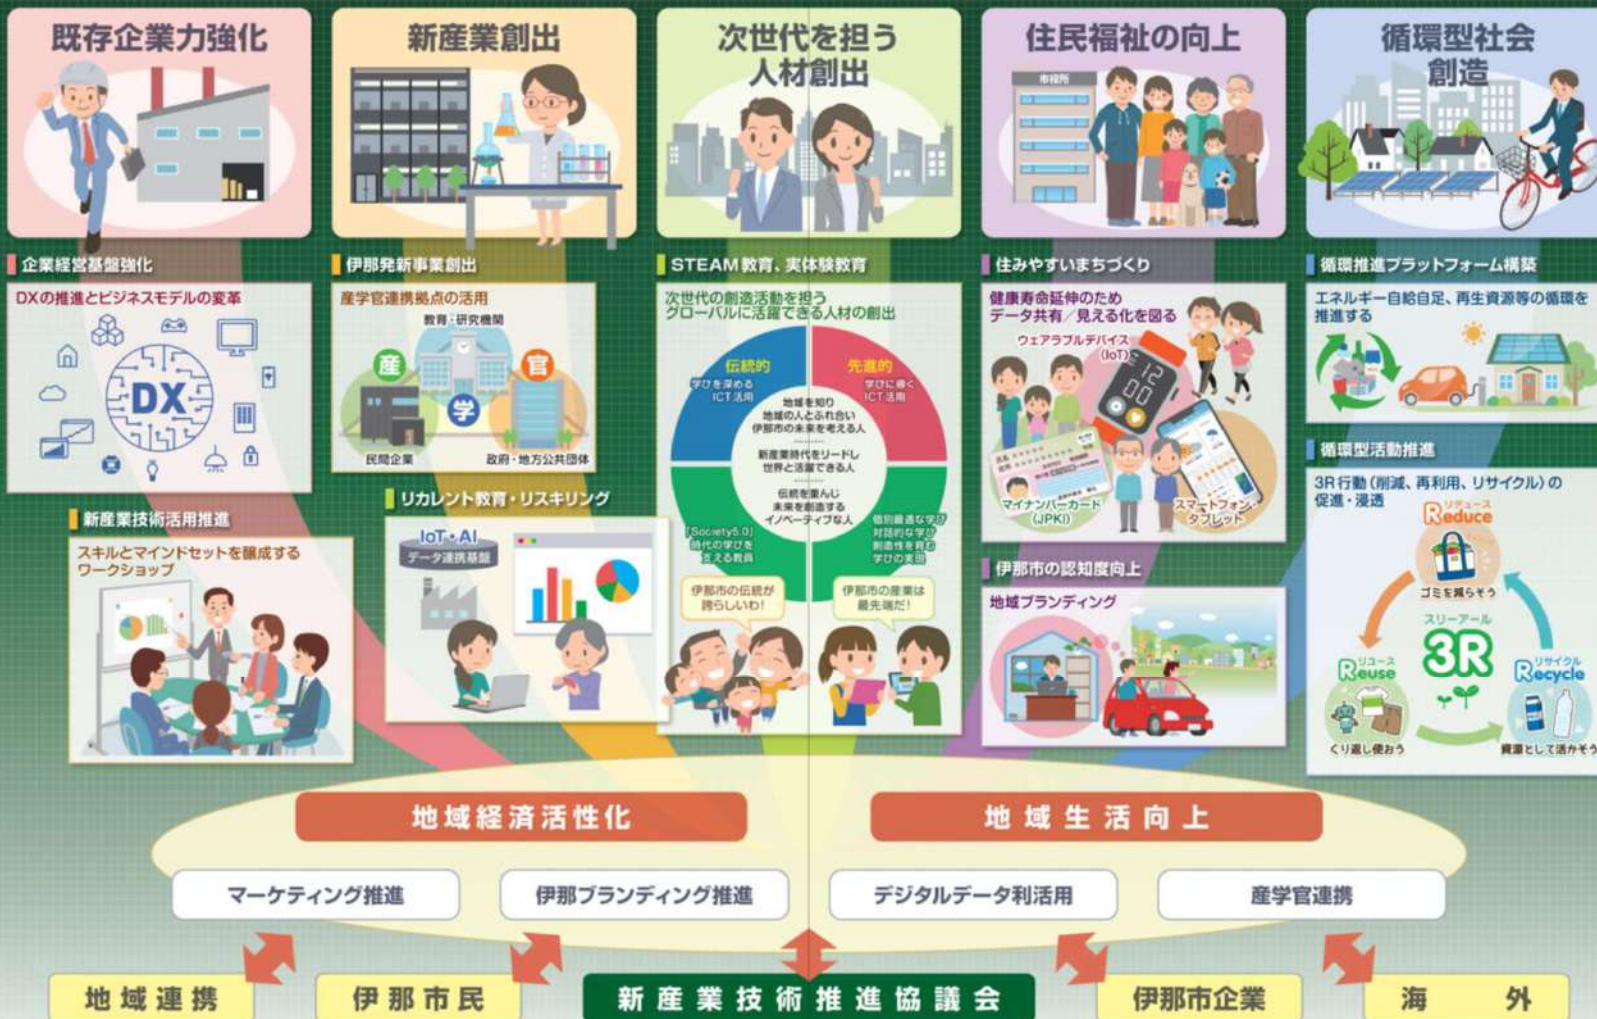

伊那市の魅力③

特徴3 新産業技術

・「伊那に生きる、ここに暮らし続ける」をテーマに、さまざまな新産業技術の活用

新産業技術を生かし、伊那市の活性化にむけて